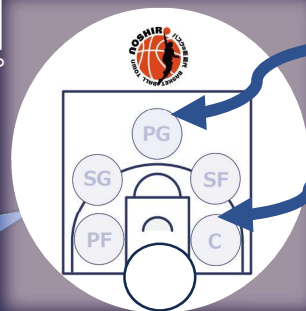

スターティング5のスタンプ
を押して、プレゼントを
もらおう！

背番号のスタンプを押したり
フィギュアを乗せたりして、
好きなチームを応援しよう！

ユニフォームスタンプ例

プレミアスタンプ例

STEP1 うちわをもらおう！

期間中「能代市観光案内所」
または「能代バスケットミュージアム」
を訪ねると、応援うちわが1人
1枚もらえます。両方訪問すると
2枚のうちわがもらえます。

※うちわは合計2枚もらえますが、
スタンプラリーのプレゼントは
A賞は1つ、B賞は2つ、
1人あたり最大2つとなります。

STEP2 スタンプを押そう！

応援うちわの裏面5箇所に好き
な番号のスタンプを押してください。
スタンプは能代市観光案内所、
能代バスケットミュージアムでは、
ユニフォームスタンプ
Lily cafe, cafe&asobiba 4-6
白神物語をご利用すると**プレミア
スタンプ**を押すことができます。

ユニフォームスタンプ

プレミアスタンプ例

STEP3 プレゼントは好きな番号のスタンプ

A賞 (プレゼント1個)